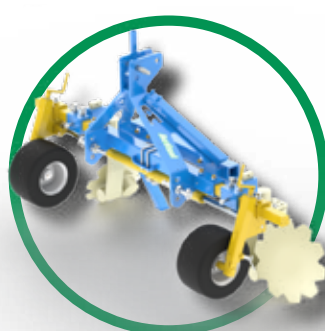

COMBIMIXT 950