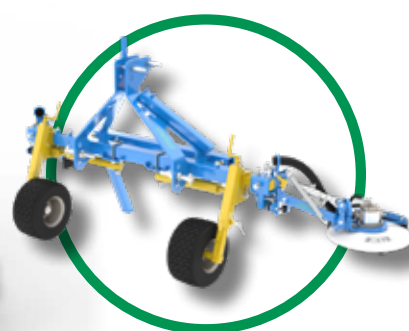

COMBIMIXT 1200