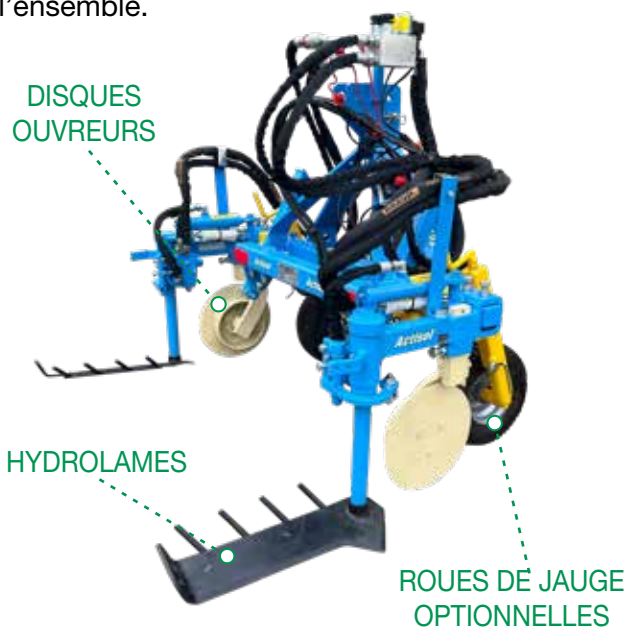

L'AUTHENTIQUE FISSURATION

Actisol

COMBIMIXT » Porte outil compact et polyvalent

LES ITINERAIRES AGRO - ACTISOL

Reprenez en main votre capital sol » **Actisolez !**

DANS LE CADRE DES ECO-PHYTOS DANS LES CULTURES SPÉCIALISÉES, ACTISOL PROPOSE DES ITINÉRAIRES AGRONOMIQUES POUR LE TRAVAIL DANS LE RANG ET SOUS LE RANG.

CARACTÉRISTIQUES TECHNIQUES

- › BÂTI MODULABLE - ATTELAGE 3 PTS CAT. I
- › EXTENSIONS MANUELLES OU HYDRAULIQUES
- › LARGEUR DE TRAVAIL : de 1m10 à 2m50
- › EXTENSIONS MONOPOUTRE GUIDÉES
- › BÉQUILLE DE REMISAGE

OPTIONS :

- › Roues stabilisatrices
- › Kit extension hydraulique

Compact, fiable et robuste le porte outils Combimixt se declina sur une gamme complete adaptée au vignes plantées de 1M10 à 2M50. Les roues de jauges restent au plus près de l'accessoire travaillant afin d'assurer la précision et la stabilité de l'ensemble. Avec ses gogue de 50 x 50 le Combimixt accueille une multitude d'accessoires d'entretien du cep pour une polyvalence accrue. Sur les modèles larges, les roues de jauges suivent la position des accessoires travaillants afin d'assurer la précision et la stabilité de l'ensemble.

A+++

LEGER ET COMPACT

OUTIL MODULABLE

VIGNES ETROITES

EXTENSIONS
HYDRAULIQUES OU
MANUELLES

PLUSIEURS ACCESSOIRISATIONS POSSIBLES

	Hydrolames 350		Disques émotteurs		Disques orientables		Tondeuses	
Combimixt 325	110	140	92	122	91	121	143	173
Combimixt 530	130	150	112	132	111	131	163	183
Combimixt 950	175	225	160	210	158	208	242	292
Combimixt 1200	202	252	185	235	183	233	230	280